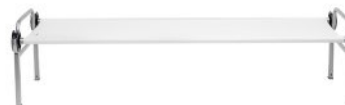

SPECIFICATIONS

19796

Cot Weight	14kg
Weight Tolerance	159kg
Outer Dimensions	208cm L x 82.5cm W x 52cm H
Sleep Area	201cm L x 70cm W
Height of Cot	41cm
Bag Dimensions	81.5cm L x 52cm W x 11cm H